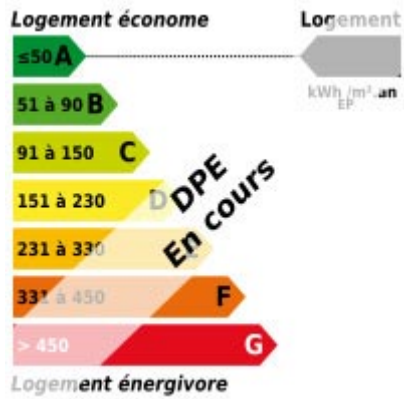

DIAGNOSTICS DPE - GES