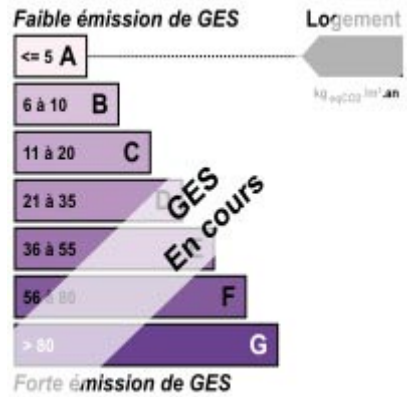

Maison - 80 m²

SANCERRE

SANCERRE & POUILLY 91 000 €*

* Les honoraires d'agence seront intégralement à la charge du vendeur

I M M O B I L I E R

DESCRIPTION DU BIEN

Maison de bourg sur son terrain de 308 m², située entre Sancerre et La Charité Sur Loire. 90 m² habitable, elle se compose : Cuisine aménagée ouverte sur salle à manger, salon avec cheminée, pièce avec accès sur cave voutée, wc, salle de bains, chaufferie. Etage : 2 chambres dont une avec salle d'eau + wc.

LE BIEN EN DETAIL

Référence : -S0215
Ville : sancerre
Transaction : Vente
Type de bien : Maison
Prix honoraires : 91 000 €
Surface : 80 m²
Terrain : 308 m²

Nbr de pièces : 5
Nbr de chambres : 2
Nbr SDB : 1
Nbr SE : 1
Cuisine : Aménagée
Chauffage : individuel fuel

DIAGNOSTICS DPE - GES

Consommation énergétique
en kWh/m²/an

Emission de gaz à effet de serre
en Kg éq CO₂/m²/an

LE BIEN EN PHOTOS

SANCERRE & POUILLY
IMMOBILIER

13 bis nouvelle place
18300 - SANCERRE
Tél. 02 48 78 09 41