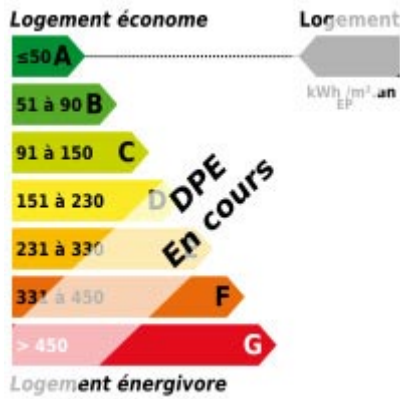

Maison - 80 m²

SANCERRE

SANCERRE & POUILLY 91 000 €*

* Les honoraires d'agence seront intégralement à la charge du vendeur

I M M O B I L I E R

DESCRIPTION DU BIEN

Maison de bourg sur son terrain de 308 m², située entre Sancerre et La Charité Sur Loire. 90 m² habitable, elle se compose : Cuisine aménagée ouverte sur salle à manger, salon avec cheminée, pièce avec accès sur cave voutée, wc, salle de bains, chaufferie. Etage : 2 chambres dont une avec salle d'eau + wc.

LE BIEN EN DETAIL

Référence : -S0215
Ville : sancerre
Transaction : Vente
Type de bien : Maison
Prix honoraires : 91 000 €
Surface : 80 m²
Terrain : 308 m²

Nbr de pièces : 5
Nbr de chambres : 2
Nbr SDB : 1
Nbr SE : 1
Cuisine : Aménagée
Chauffage : individuel fuel

DIAGNOSTICS DPE - GES

Consommation énergétique
en kWh/m²/an

Emission de gaz à effet de serre
en Kg éq CO₂/m²/an

LE BIEN EN PHOTOS

SANCERRE & POUILLY
IMMOBILIER

13 bis nouvelle place
18300 - SANCERRE
Tél. 02 48 78 09 41